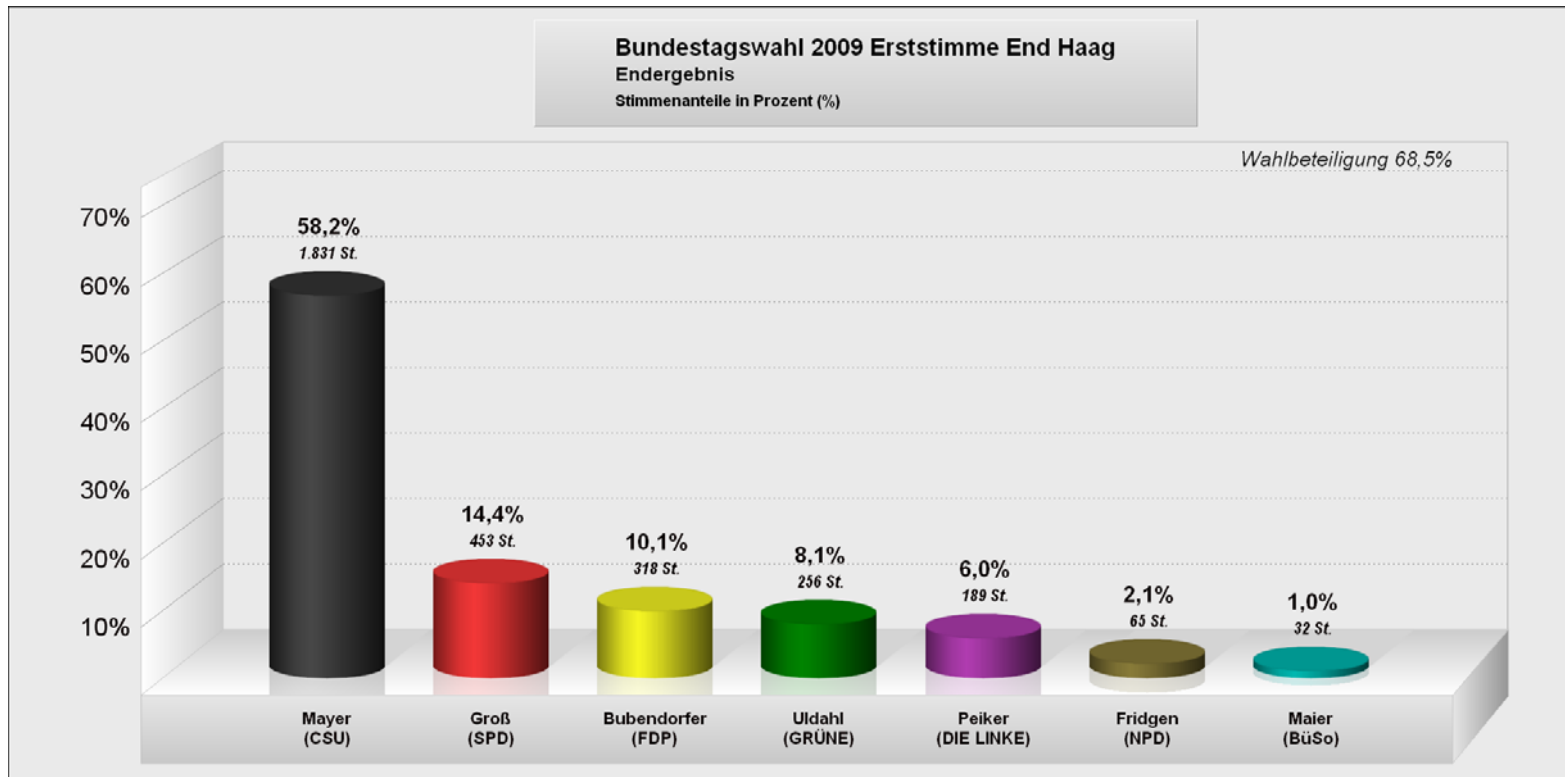

Endergebnis
Stimmenanteile in Prozent (%)

Bundestagswahl 2009 Zweitstimme End Haag
Endergebnis
 Stimmenanteile in Prozent (%)

Wahlbeteiligung 68,5%